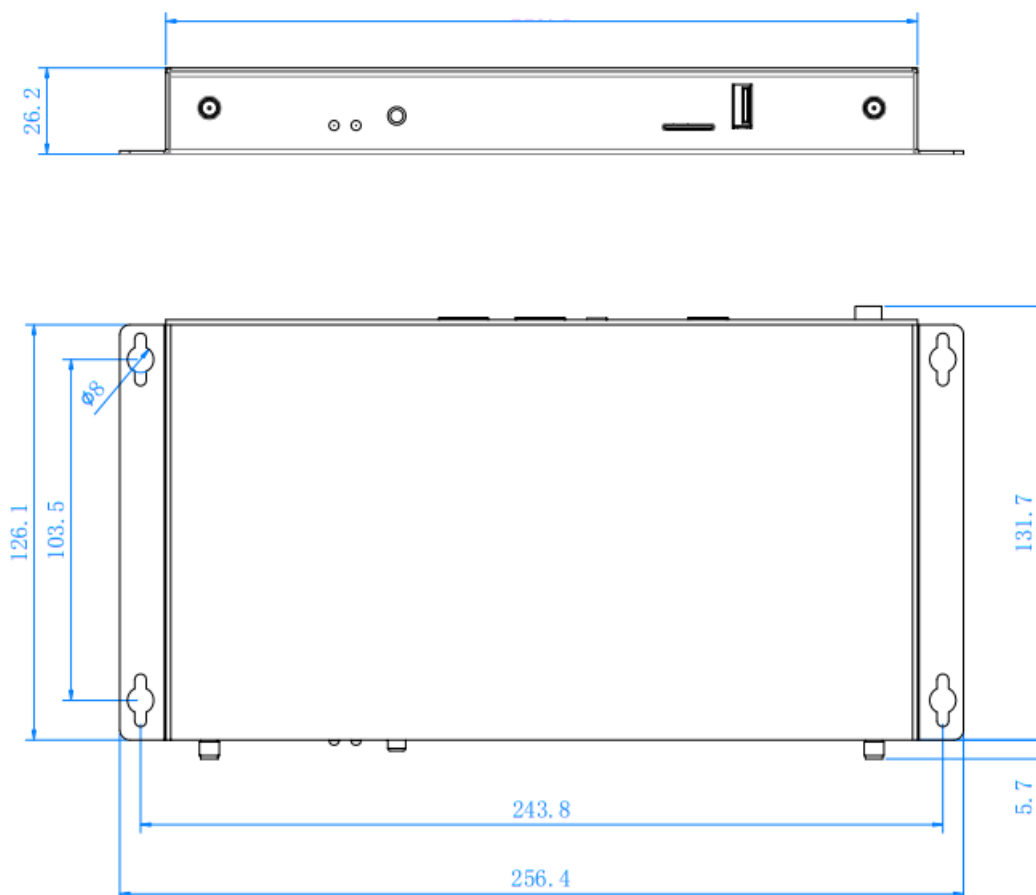

Размеры

Единица:мм

Контроллер Colorlight A40