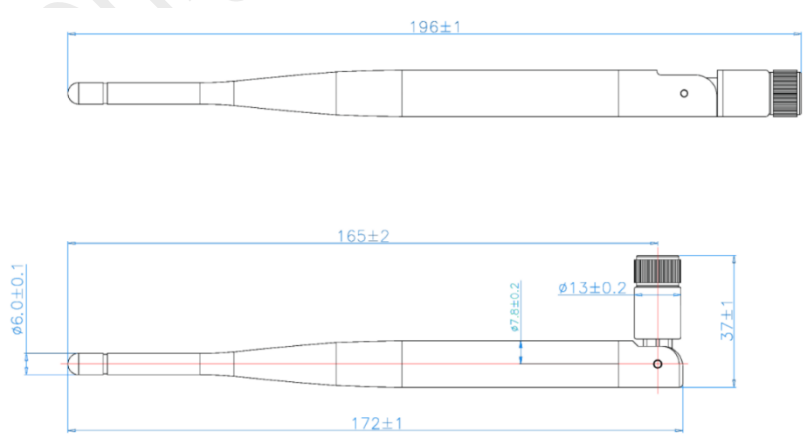

Wi-Fi антенна

* Размеры и вес могут отличаться в зависимости конфигурации и производственного процесса.