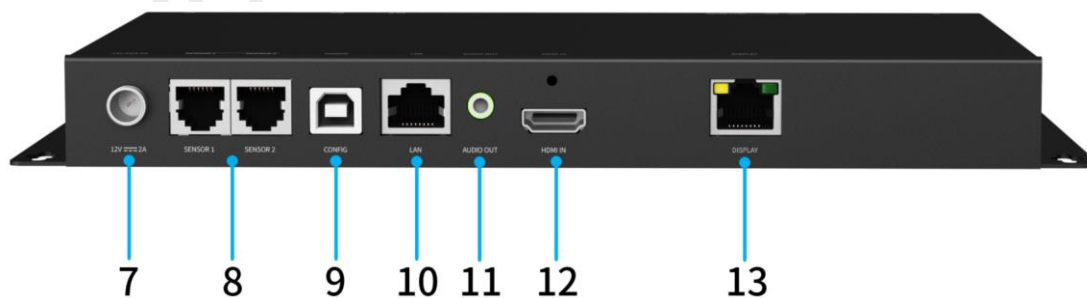

Задняя панель